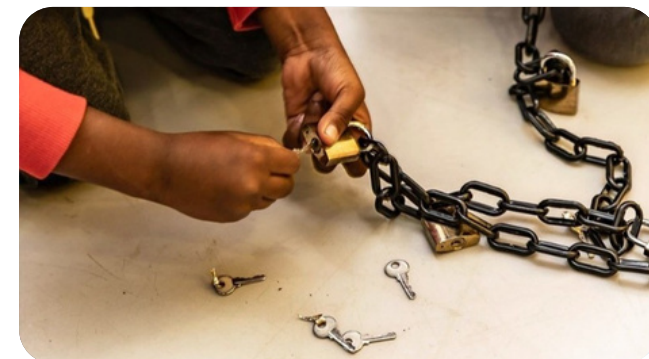

PARTICIPANTS
15 pax / session

DURÉE
1h à 7h par session

INT-EXT
Int/Ext

PRIX
Sur devis

KEZAKO